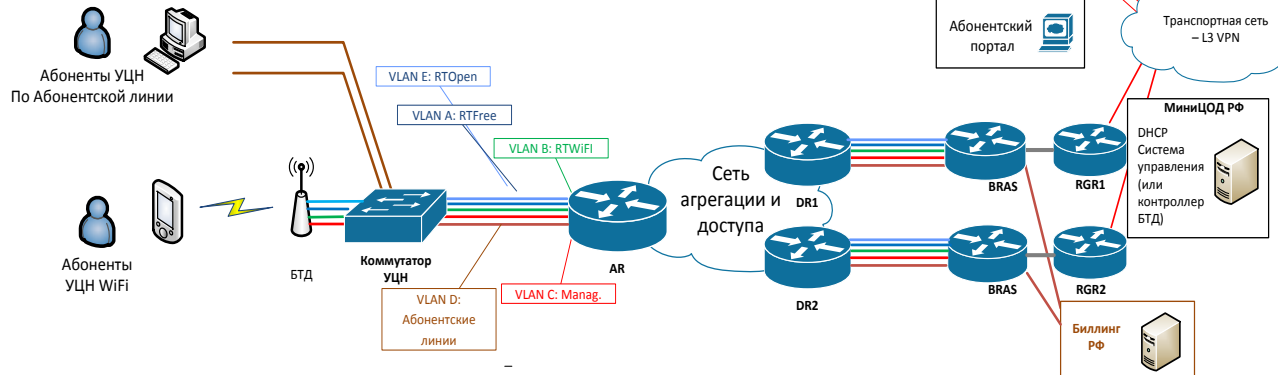

Коммерческое название
«Wi-Fi в сельской местности»

Технология и схема

Для организации услуги используется технология WiFi Точка доступа, точки доступа размещаются на столбах по согласованию с местными органами власти

RTOpen

Сеть для регистрации

Для регистрации в личном кабинете необходимо использовать номер мобильного телефона российского оператора связи.

RTFree

Сеть для бесплатного доступа к ресурсам из списка:

- Госуслуги
 - Россвязь и т.д.
- [Посмотреть весь список](#) PDF (428 Кб)

RTWiFi

Сеть для полного доступа в Интернет

Безлимитный доступ к ресурсам сети Интернет, при выборе тарифа «Суточный» или «Месячный». Для доступа к сети [пополните баланс](#) вашего лицевого счета.

Биллинг УЦН (централизованный для всех ТД в МРФ Урал)

В Смоленской области проект стартовал в 2015 году

10 декабря 2015 года в д. Новомихайловское
Монастырщинского района запущена в работу
первая базовая станция.

- Проложено 1555 км. Оптических линий связи
- Установлено и подключено 117 базовых станций