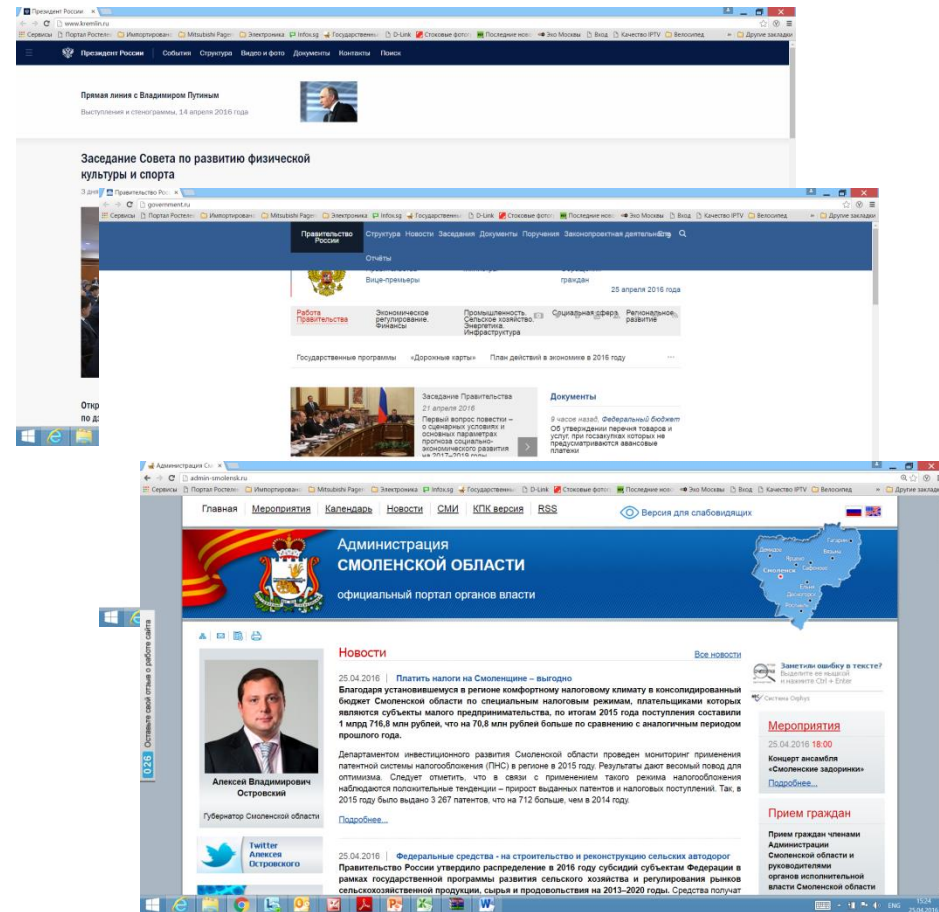

Где найти Wi-Fi

Найти адрес на карте
Горьцы
🔍

Открыть в Яндекс Картах © Яндекс Условия использования

Пример (https://smolensk.rt.ru/homeinternet/free_wifi)

RTFree Бесплатная WI Fi сеть

- Доступен ограниченный список из более чем 2000 бесплатных Web-ресурсов.
- Полный перечень адресов опубликован https://smolensk.rt.ru/data/doc/spisok_saitov_free_wifi.pdf
- В том числе 40 адресов органов власти Смоленской области